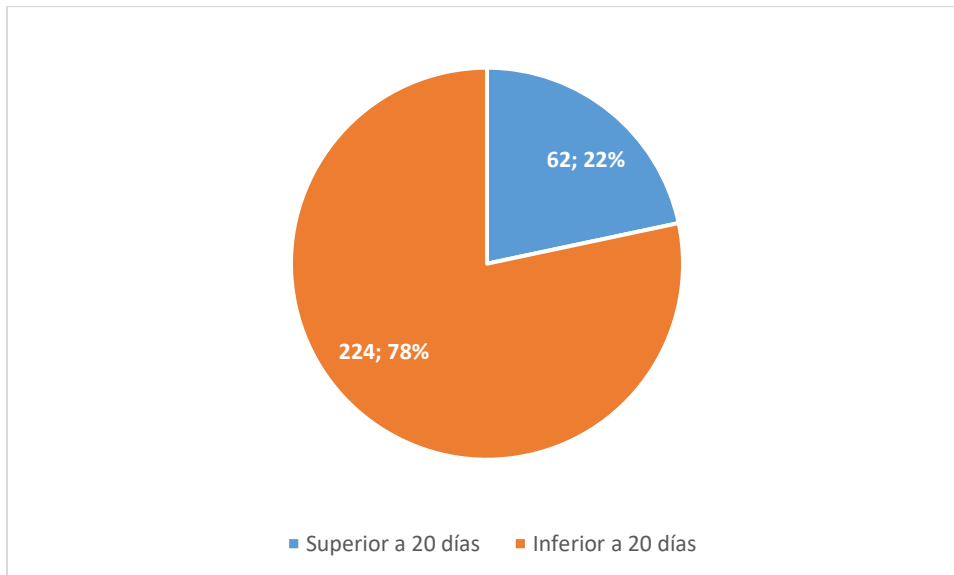

**ESTADÍSTICA DE VACACIONES POPULAR PENSIONES S.A.**

**Gráfico N°1. Porcentaje de funcionarios con más de 20 días de vacaciones**

Para el año 2020, con corte al 30 de junio, la Operadora de Pensiones registró 286 funcionarios, de los cuales 62 (22%) personas tenían un saldo de vacaciones superior a 20 días y 224 (78%) personas tenían un saldo de vacaciones inferior a 20 días.